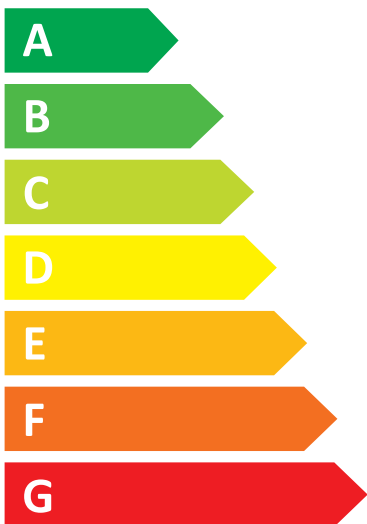

ENERG

Bosch

SMD6TCX00E

54 kWh / 

14 x

9,5 L

4:55

44dB