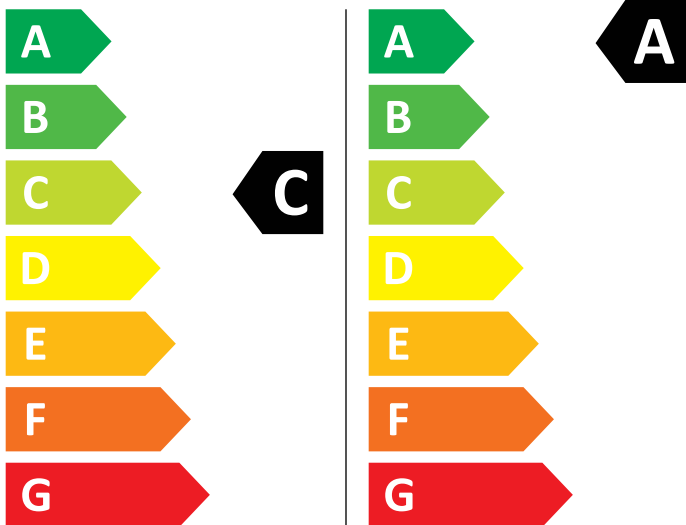

ENERG

AEG

LWR9W80600 914610703

💧 252 kWh / 100🔄

💧 51 kWh / 100🔄

6,0 kg

10,0 kg

50 L