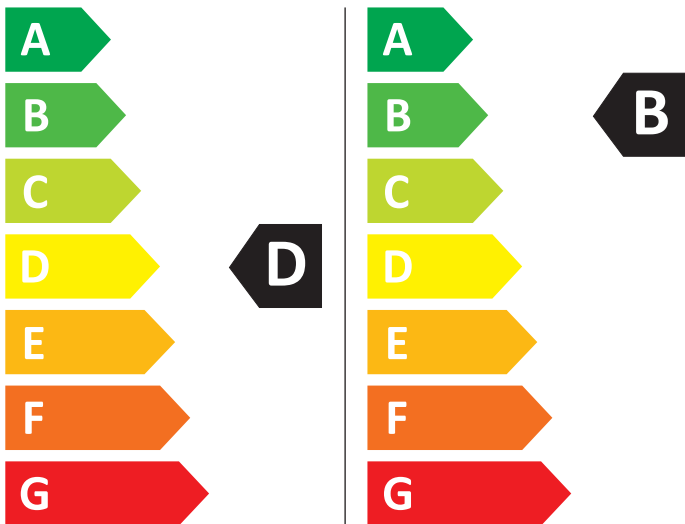

ENERG

Bosch

WNC244070

305 kWh / 100

56 kWh / 100

6.0 kg

9.0 kg

75 L