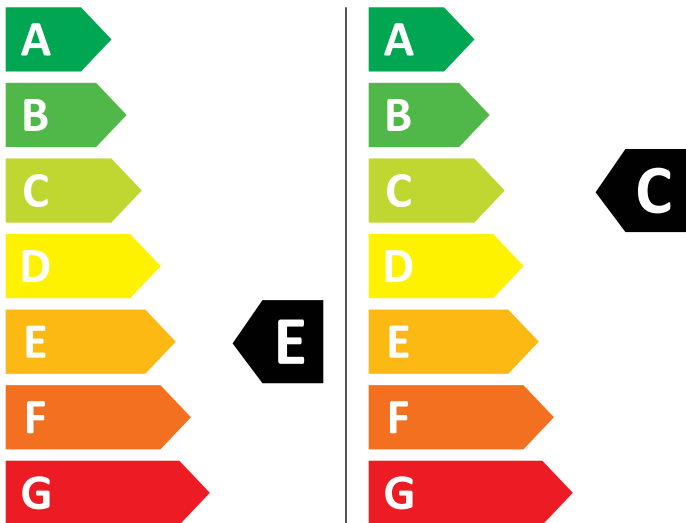

ENERG

AEG

L7WE86605 914605136

💧 376 kWh / 100

💧 68 kWh / 100

6,0 kg

10,0 kg

70 L