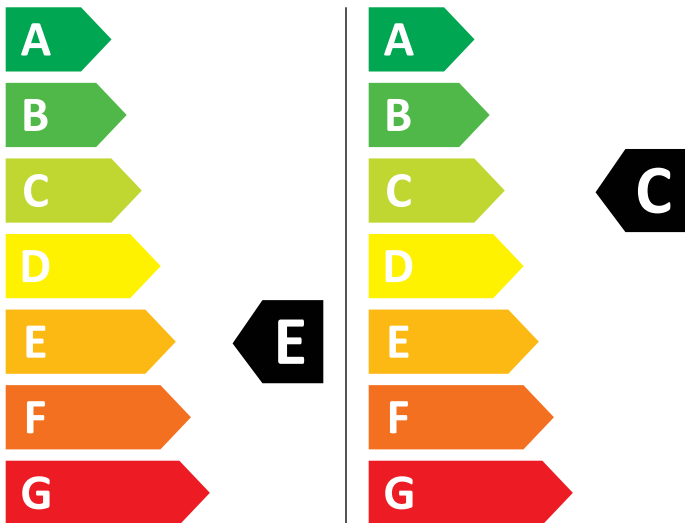

ENERG

AEG

L7WB66605 914605155

💧 376 kWh/100

💧 68 kWh/100

6,0 kg

10,0 kg

70 L