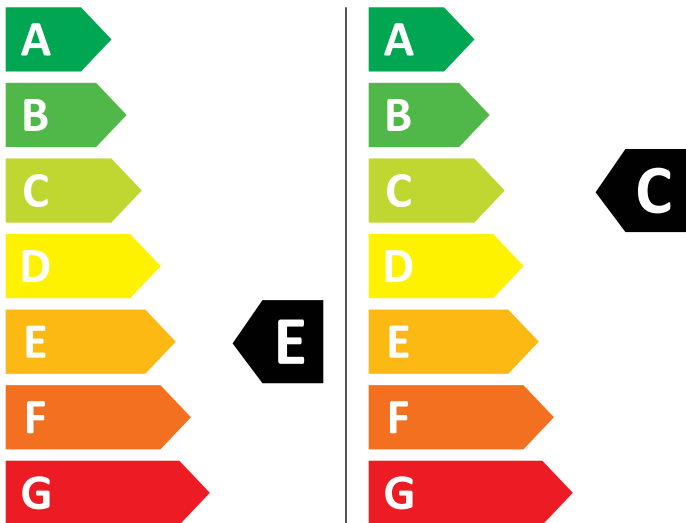

ENERG

AEG

L7WB64683 914603838

💧 250 kWh / 100

💧 63 kWh / 100

4,0 kg

8,0 kg

55 L