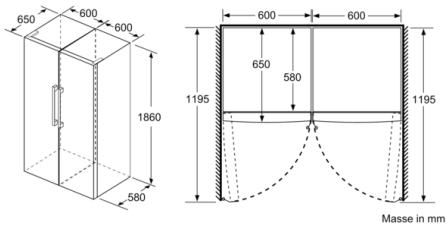

Serie | 4, Freistehender Gefrierschrank, 186 x 60 cm, weiß GSN36VWEP

	a	b	c	d	e	f
KSW36, GSD36	187					
KSV36, KSF36, GSN36, GSV36	186					
KSV33, GSN33, GSV33	176	60	65	58	60	119,5
KSV29, GSN29, GSV29	161					
GSV24	146					
GSN51	161					
GSN54	176	70	78	70	70	142
GSN58	191					

a Höhe
b Breite
c Tiefe bei geschlossener Tür ohne Griff und ohne Abstandsteil
d Tiefe des Schrankes ohne Abstandsteil
e Breite bei geöffneter Tür ohne Griff
f Tiefe bei geöffneter Tür ohne Griff und ohne Abstandsteil

Masse in cm