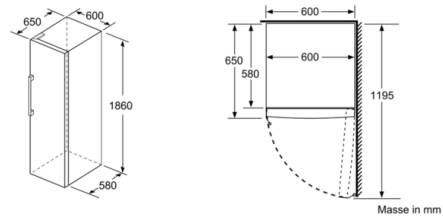

Serie | 4, Freistehender Gefrierschrank, 186 x 60 cm, weiß GSN36VWEP

	a	b	c	d	e	f
KSW36, GSD36	187					
KSV36, KSF36, GSN36, GSV36	186					
KSV33, GSN33, GSV33	176	60	65	58	60	119,5
KSV29, GSN29, GSV29	161					
GSV24	146					
GSN51	161					
GSN54	176	70	78	70	70	142
GSN58	191					

a Höhe
b Breite
c Tiefe bei geschlossener Tür ohne Griff und ohne Abstandsteil
d Tiefe des Schrankes ohne Abstandsteil
e Breite bei geöffneter Tür ohne Griff
f Tiefe bei geöffneter Tür ohne Griff und ohne Abstandsteil

Masse in cm