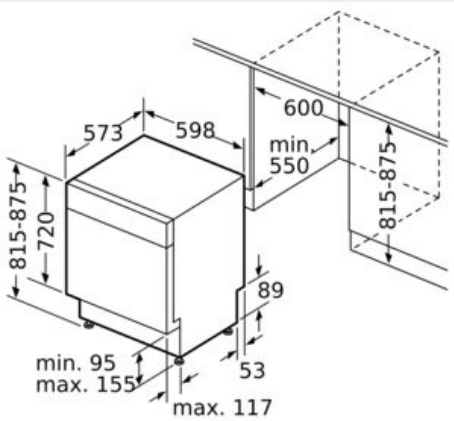

iQ300, Unterbau-Geschirrspüler, 60 cm, Edelstahl
SN43ES16BE

Maßzeichnungen

Maße in mm