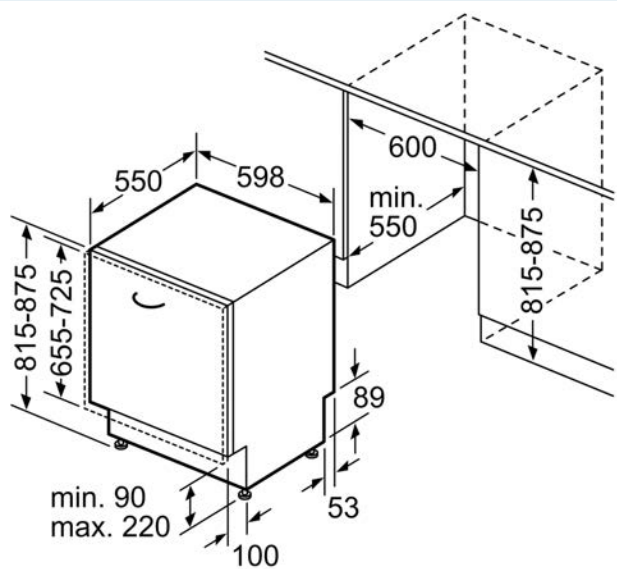

Ausstattung

Technische Daten

Energieeffizienzklasse:	B
Energieverbrauch des eco-Programms pro 100 Betriebszyklen (EU 2017/1369):	64 kWh
Höchste Anzahl von Maßgedecken (EU 2017/1369):	13
Wasserverbrauch in Litern im eco-Programm pro Betriebszyklus (EU 2017/1369):	9.0 l
Programmdauer (EU 2017/1369):	3:35 h
Geräuschwert:	42 dB(A) re 1 pW
Geräusch-Effizienzklasse:	B
Bauform:	Einbau
Höhe der Arbeitsplatte:	0 mm
Abmessungen des Gerätes:	815 x 598 x 550 mm
Min. Nischenmaße für Installation (H x B x T):	815-875 x 600 x 550 mm
Tiefe bei geöffneter Tür (90°):	1150 mm
Höhenverstellbare Füße:	Ja - alle von vorne
Höhenverstellung max.:	60 mm
Verstellbarer Sockel:	Horizontal und Vertikal
Nettogewicht:	35.1 kg
Bruttogewicht:	37.0 kg
Anschlusswert:	2400 W
Absicherung:	10 A
Spannung:	220-240 V
Frequenz:	50; 60 Hz
Länge Anschlusskabel:	175.0 cm
Steckerart:	Schuko-/Gardy mit Erdung
Länge Zulaufschlauch:	165 cm
Länge Ablaufschlauch:	190 cm
EAN-Nummer:	4242003941881
Gerätetyp:	Einbau / Vollintegrierbar

- Gerätemaße (H x B x T): 81.5 cm x 59.8 cm x 55.0 cm

¹ auf einer Energieeffizienzklassen-Skala von A bis G

²Energieverbrauch kWh/100 Betriebszyklen (im Programm Eco 50 °C)

³ Wasserverbrauch in Liter pro Betriebszyklus (im Programm Eco 50 °C)

Maße in mm

⚡ Steckdose
() Werte mit Verlängerungssatz

Maße in mm