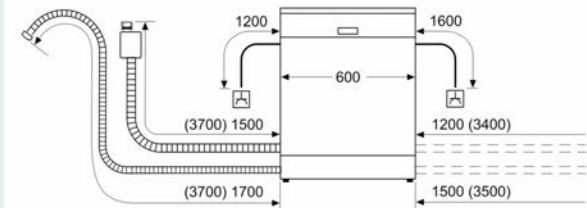

iQ300, Vollintegrierter Geschirrspüler, 60 cm SN63EX02AE

Maßzeichnungen

Maße in mm

⚡ Steckdose
( ) Werte mit Verlängerungssatz