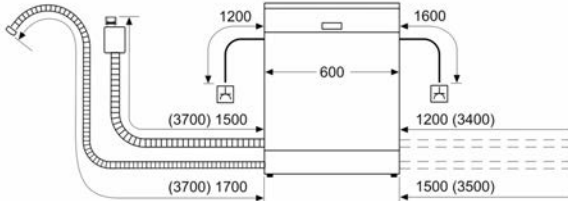

Technische Daten

Energieeffizienzklasse:A
Energieverbrauch des Eco 50°C Programm pro 100 Betriebszyklen:	54 kWh
Anzahl Maßgedecke: 14
Wasserverbrauch: 9.5 l
Programmdauer: 4:55 h
Geräuschwert: 44 dB(A) re 1 pW
Geräusch-Effizienzklasse: B
Bauform: Einbau
Höhe der Arbeitsplatte: 0 mm
Abmessungen des Gerätes: 815 x 598 x 573 mm
Min. Nischenmaße für Installation (H x B x T):	... 815-875 x 600 x 550 mm
Tiefe bei geöffneter Tür (90°): 1150 mm
Höhenverstellbare Füße: Ja - alle von vorne
Höhenverstellung max.: 60 mm
Verstellbarer Sockel: Horizontal und Vertikal
Nettogewicht: 42.7 kg
Bruttogewicht: 44.5 kg
Anschlusswert: 2400 W
Absicherung: 10 A
Spannung: 220-240 V
Frequenz: 50; 60 Hz
Reparaturindex: 9.0
Länge Anschlusskabel: 175.0 cm
Steckerart: Schuko-/Gardy mit Erdung
Länge Zulaufschlauch: 165 cm
Länge Ablaufschlauch: 190 cm
EAN-Nummer: 4242005278732
Gerätetyp: Teilintegriert

Maße

- Gerätemaße (H x B x T): 81.5 cm x 59.8 cm x 57.3 cm

¹ auf einer Energieeffizienzklassen-Skala von A bis G

²Energieverbrauch kWh/100 Betriebszyklen (im Programm Eco 50 °C)

³ Wasserverbrauch in Liter pro Betriebszyklus (im Programm Eco 50 °C)

⁴ Programmdauer im Programm Eco 50 °C

* Garantiebedingungen finden Sie unter <https://www.bosch-home.com/de/>

**Serie 6, Teilintegrierter
Geschirrspüler, 60 cm, Edelstahl
SMI6TCS00E**

Maße in mm

⌚ Steckdose
() Werte mit Verlängerungssatz