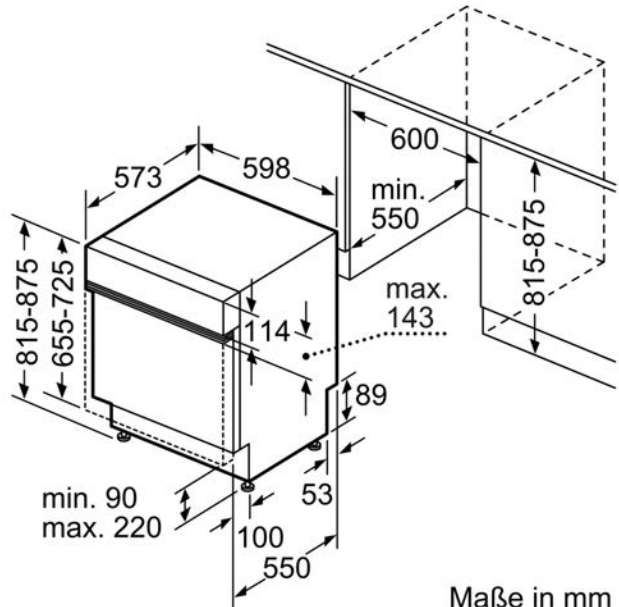

Technische Daten

Energieeffizienzklasse:A
Energieverbrauch des Eco 50°C Programm pro 100 Betriebszyklen:	54 kWh
Anzahl Maßgedecke: 14
Wasserverbrauch: 9.5 l
Programmdauer: 4:55 h
Geräuschwert: 44 dB(A) re 1 pW
Geräusch-Effizienzklasse: B
Bauform: Einbau
Höhe der Arbeitsplatte: 0 mm
Abmessungen des Gerätes: 815 x 598 x 573 mm
Min. Nischenmaße für Installation (H x B x T):	... 815-875 x 600 x 550 mm
Tiefe bei geöffneter Tür (90°): 1150 mm
Höhenverstellbare Füße: Ja - alle von vorne
Höhenverstellung max.: 60 mm
Verstellbarer Sockel: Horizontal und Vertikal
Nettogewicht: 42.7 kg
Bruttogewicht: 44.5 kg
Anschlusswert: 2400 W
Absicherung: 10 A
Spannung: 220-240 V
Frequenz: 50; 60 Hz
Reparaturindex: 9.0
Länge Anschlusskabel: 175.0 cm
Steckerart: Schuko-/Gardy mit Erdung
Länge Zulaufschlauch: 165 cm
Länge Ablaufschlauch: 190 cm
EAN-Nummer: 4242005278732
Gerätetyp: Teilintegriert

Maße

- Gerätemaße (H x B x T): 81.5 cm x 59.8 cm x 57.3 cm

¹ auf einer Energieeffizienzklassen-Skala von A bis G

²Energieverbrauch kWh/100 Betriebszyklen (im Programm Eco 50 °C)

³ Wasserverbrauch in Liter pro Betriebszyklus (im Programm Eco 50 °C)

⁴ Programmdauer im Programm Eco 50 °C

* Garantiebedingungen finden Sie unter <https://www.bosch-home.com/de/>

**Serie 6, Teilintegrierter
Geschirrspüler, 60 cm, Edelstahl
SMI6TCS00E**

Maße in mm

⌚ Steckdose
() Werte mit Verlängerungssatz

Maße in mm