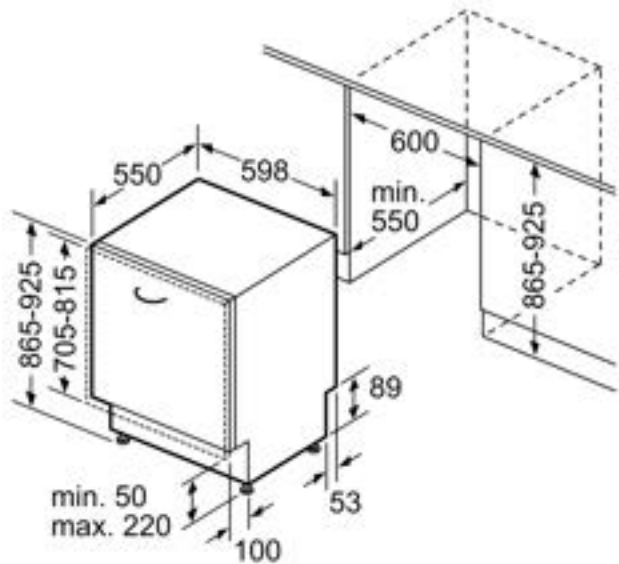

Energieeffizienzklasse:B
 Energieverbrauch des Eco 50°C Programm pro 100 Betriebszyklen:65 kWh
 Anzahl Maßgedecke: 14
 Wasserverbrauch: 9.0 l
 Programmdauer: 3:35 h
 Geräuschwert: 42 dB(A) re 1 pW
 Geräusch-Effizienzklasse: B
 Bauform: Einbau
 Höhe der Arbeitsplatte: 0 mm
 Abmessungen des Gerätes: 865 x 598 x 550 mm
 Min. Nischenmaße für Installation (H x B x T): ... 865-925 x 600 x 550 mm
 Tiefe bei geöffneter Tür (90°): 1200 mm
 Höhenverstellbare Füße: Ja - alle von vorne
 Höhenverstellung max.: 60 mm
 Verstellbarer Sockel: Horizontal und Vertikal
 Nettogewicht: 38.6 kg
 Bruttogewicht: 40.5 kg
 Anschlusswert: 2400 W
 Absicherung: 10 A
 Spannung: 220-240 V
 Frequenz: 50; 60 Hz
 Reparaturindex: 0.0
 Länge Anschlusskabel: 175.0 cm
 Steckerart: Schuko-/Gardy mit Erdung
 Länge Zulaufschlauch: 165 cm
 Länge Ablaufschlauch: 190 cm
 EAN-Nummer: 4242005420674
 Gerätetyp: Vollintegriert

Maße

- Gerätemaße (H x B x T): 86.5 cm x 59.8 cm x 55.0 cm

¹ auf einer Energieeffizienzklassen-Skala von A bis G

²Energieverbrauch kWh/100 Betriebszyklen (im Programm Eco 50 °C)

³ Wasserverbrauch in Liter pro Betriebszyklus (im Programm Eco 50 °C)

Maße in mm

▲ Steckdose
() Werte mit Verlängerungsatz

Maße in mm