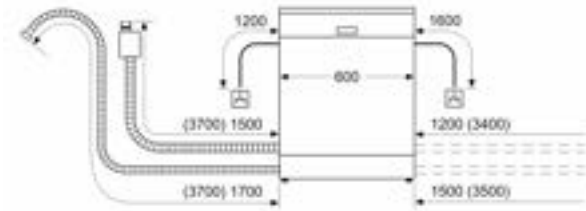

**Serie 4, Vollintegrierter
Geschirrspüler, 60 cm, XXL,
VarioScharnier für besondere
Einbausituationen
SBH4ECX21E**

Maße in mm

▲ Steckdose
( ) Werte mit Verlängerungsatz